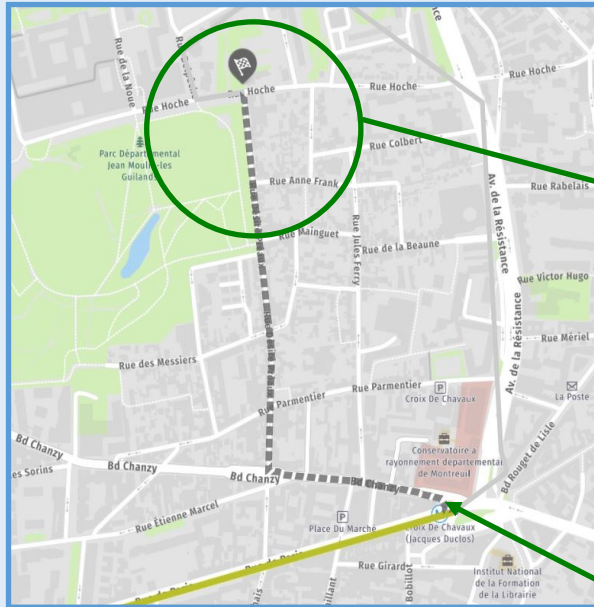

Avant le mercredi 26 janvier 2022

Les mesures barrières et le pass-sanitaire sont obligatoires

COMMENT SE RENDRE AU VOEUX

Maison de quartier 100 Hoche

Accueil, activités

100, rue Hoche

Tél. 01 71 86 29 35

métro : croix de chavaux