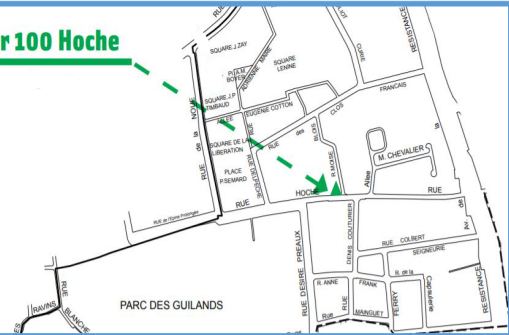

Avant le mercredi 26 janvier 2022

Les mesures barrières et le pass-sanitaire sont obligatoires

COMMENT SE RENDRE AU VOEUX

Maison de quartier 100 Hoche

Accueil, activités

100, rue Hoche

Tél. 01 71 86 29 35

métro : croix de chavaux